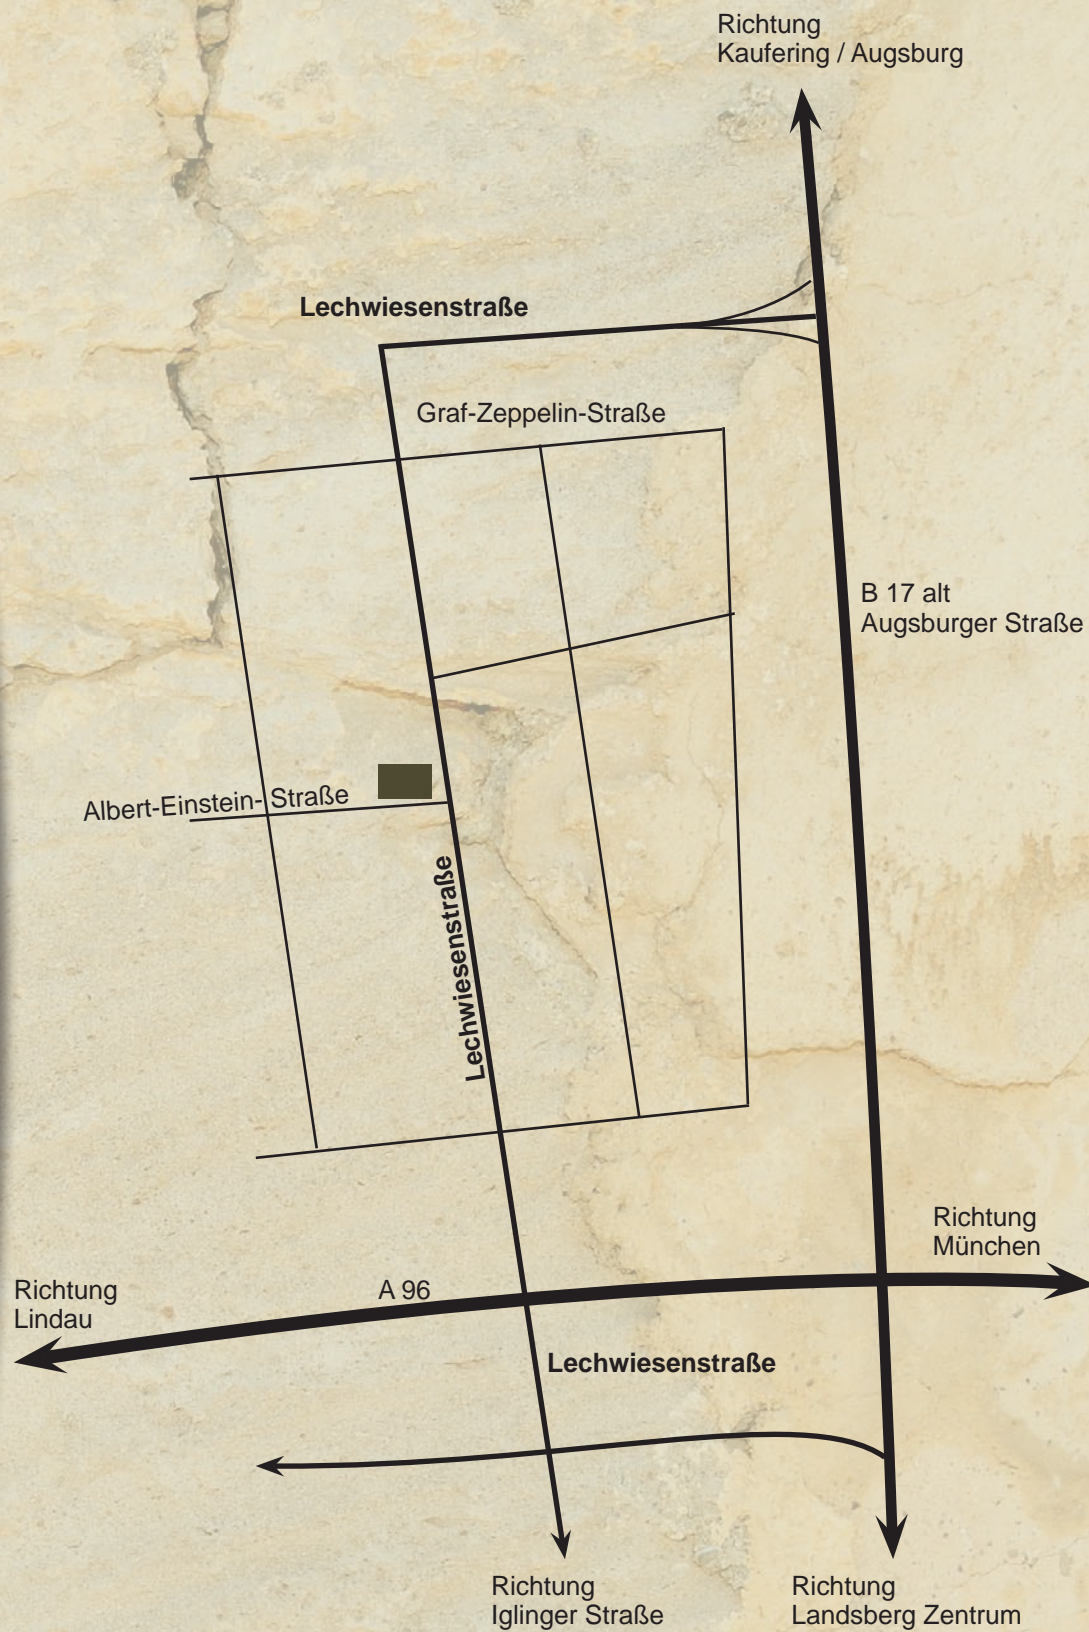

Anfahrtskizze

Steinmetz Sepp
Lechwiesenstraße 11
86899 Landsberg

Telefon: 0 81 91 / 50 538
Telefax: 0 81 91 / 97 21 84

steinmetz-sepp@t-online.de
www.steinmetz-sepp.de